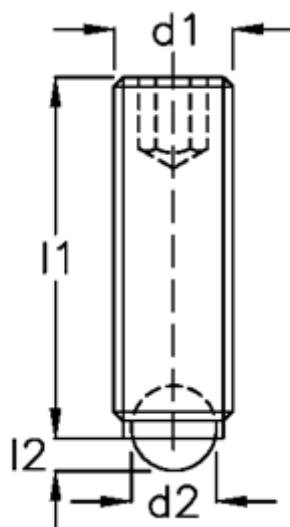

Varenummer: 20902746  
Beskrivelse: E+G Kuglespændeskruer  
GN 605-M16-25-A

## Mål

---

d1	= M16
d2	= 12.0
Indvendig sekskant	= 8.0
l1	= 25
l2	= 4.0